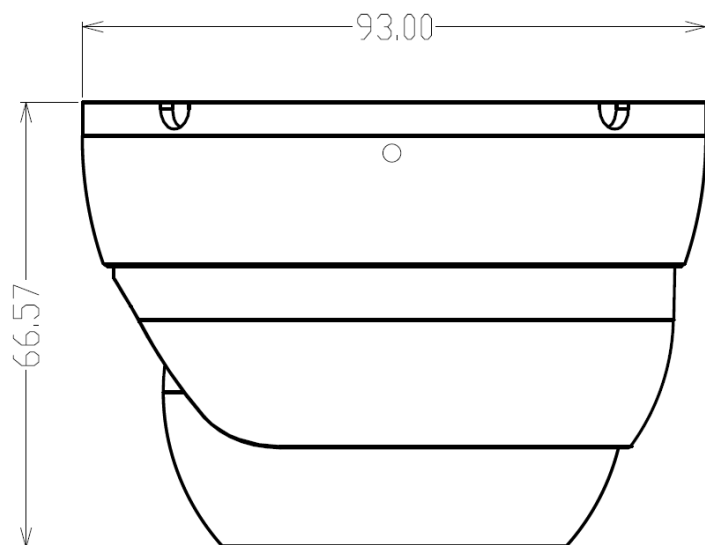

ГАБАРИТЫ

ТРАНСПОРТИРОВАНИЕ И ХРАНЕНИЕ

Камеры в транспортной таре перевозятся любым видом крытых транспортных средств (в железнодорожных вагонах, закрытых автомашинах, трюмах и отсеках судов, герметизированных отапливаемых отсеках самолетов и т.д.) в соответствии с требованиями действующих нормативных документов.

Условия транспортирования должны соответствовать условиям хранения 5 по ГОСТ 15150-69 (навесы или помещения, где колебания температуры и влажности воздуха несущественно отличаются от